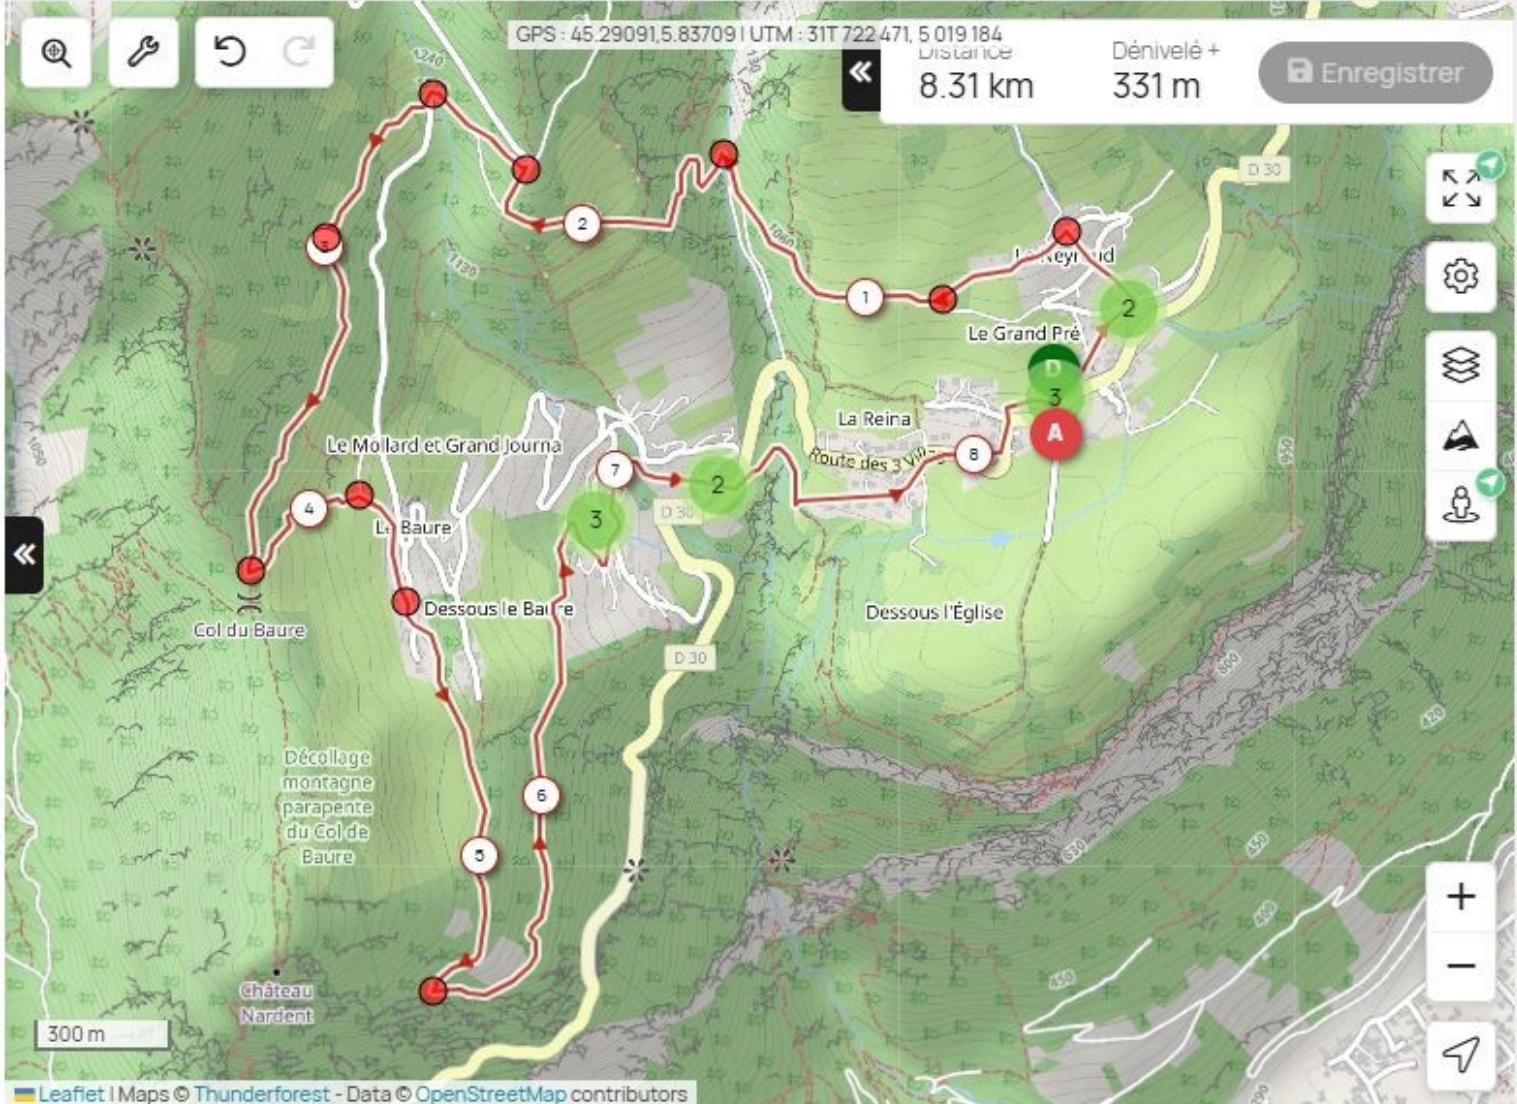

Parcours

Mode de suivi des voies ?

Randonnée

Type de point de passage

Auto Manuel

Points de passage 20

Points d'intérêts

Ajouter des POI

1600 m
 1520 m
 1440 m
 1360 m
 1280 m
 1200 m
 1120 m
 1040 m
 960 m
 880 m